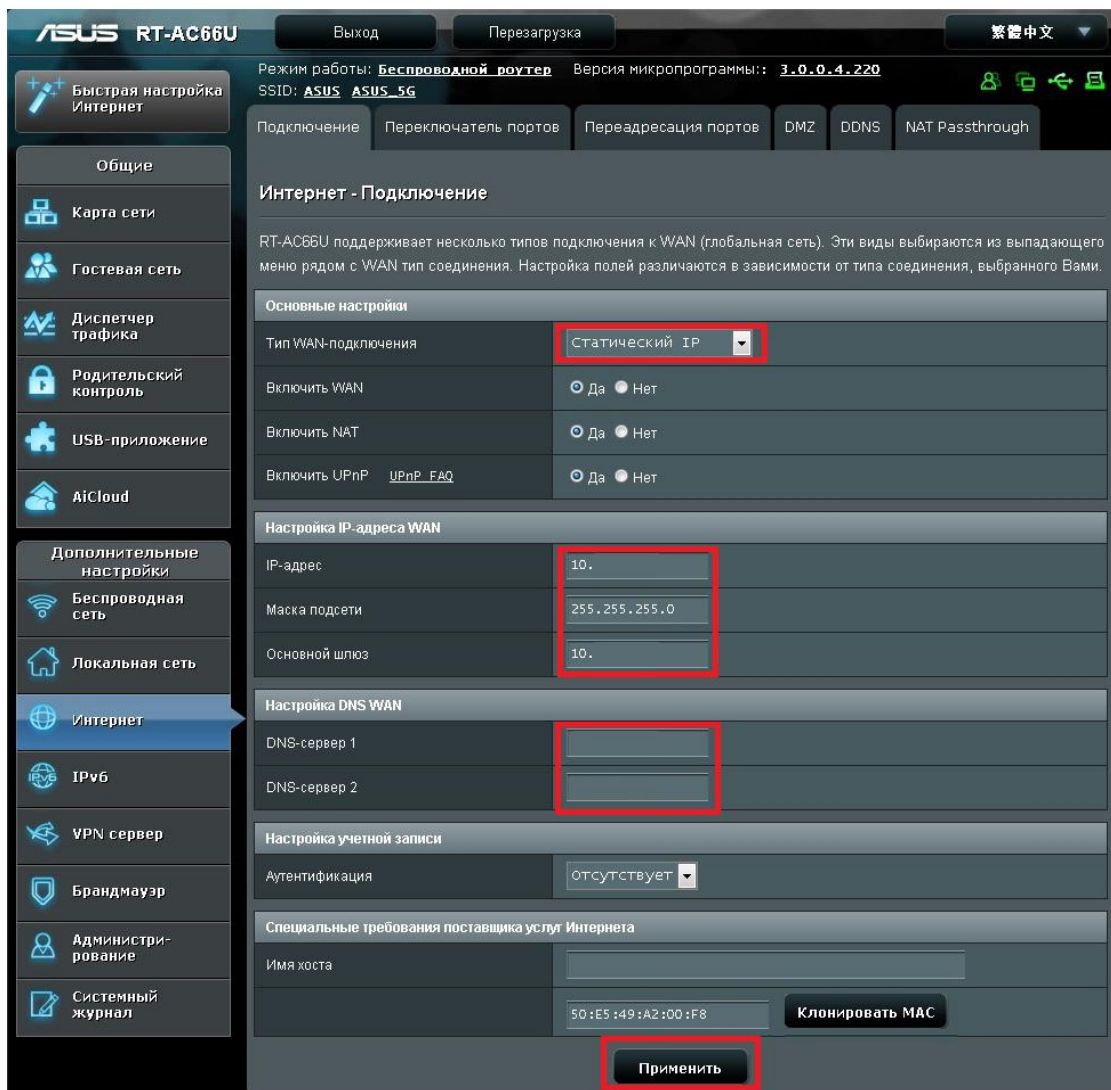

3. Настройка WI-FI на роутере.

- В интерфейсе роутера необходимо выбрать вкладку слева **«Беспроводная сеть»**, в открывшемся списке выбираем **«Общие»**. Выставляем параметры следующим образом:
- Поле «SSID»: вводим название беспроводной сети. Значение в этом поле можно не менять.
- Метод проверки подлинности: WP2- Personal
- Шифрование WPA: AES
- Предварительный ключ WPA: вы должны ввести любой набор цифр, длиной от 8 до 63. Их также необходимо запомнить, чтобы Вы могли указать их при подключении к сети.
- Нажимаем ниже кнопку «Применить»